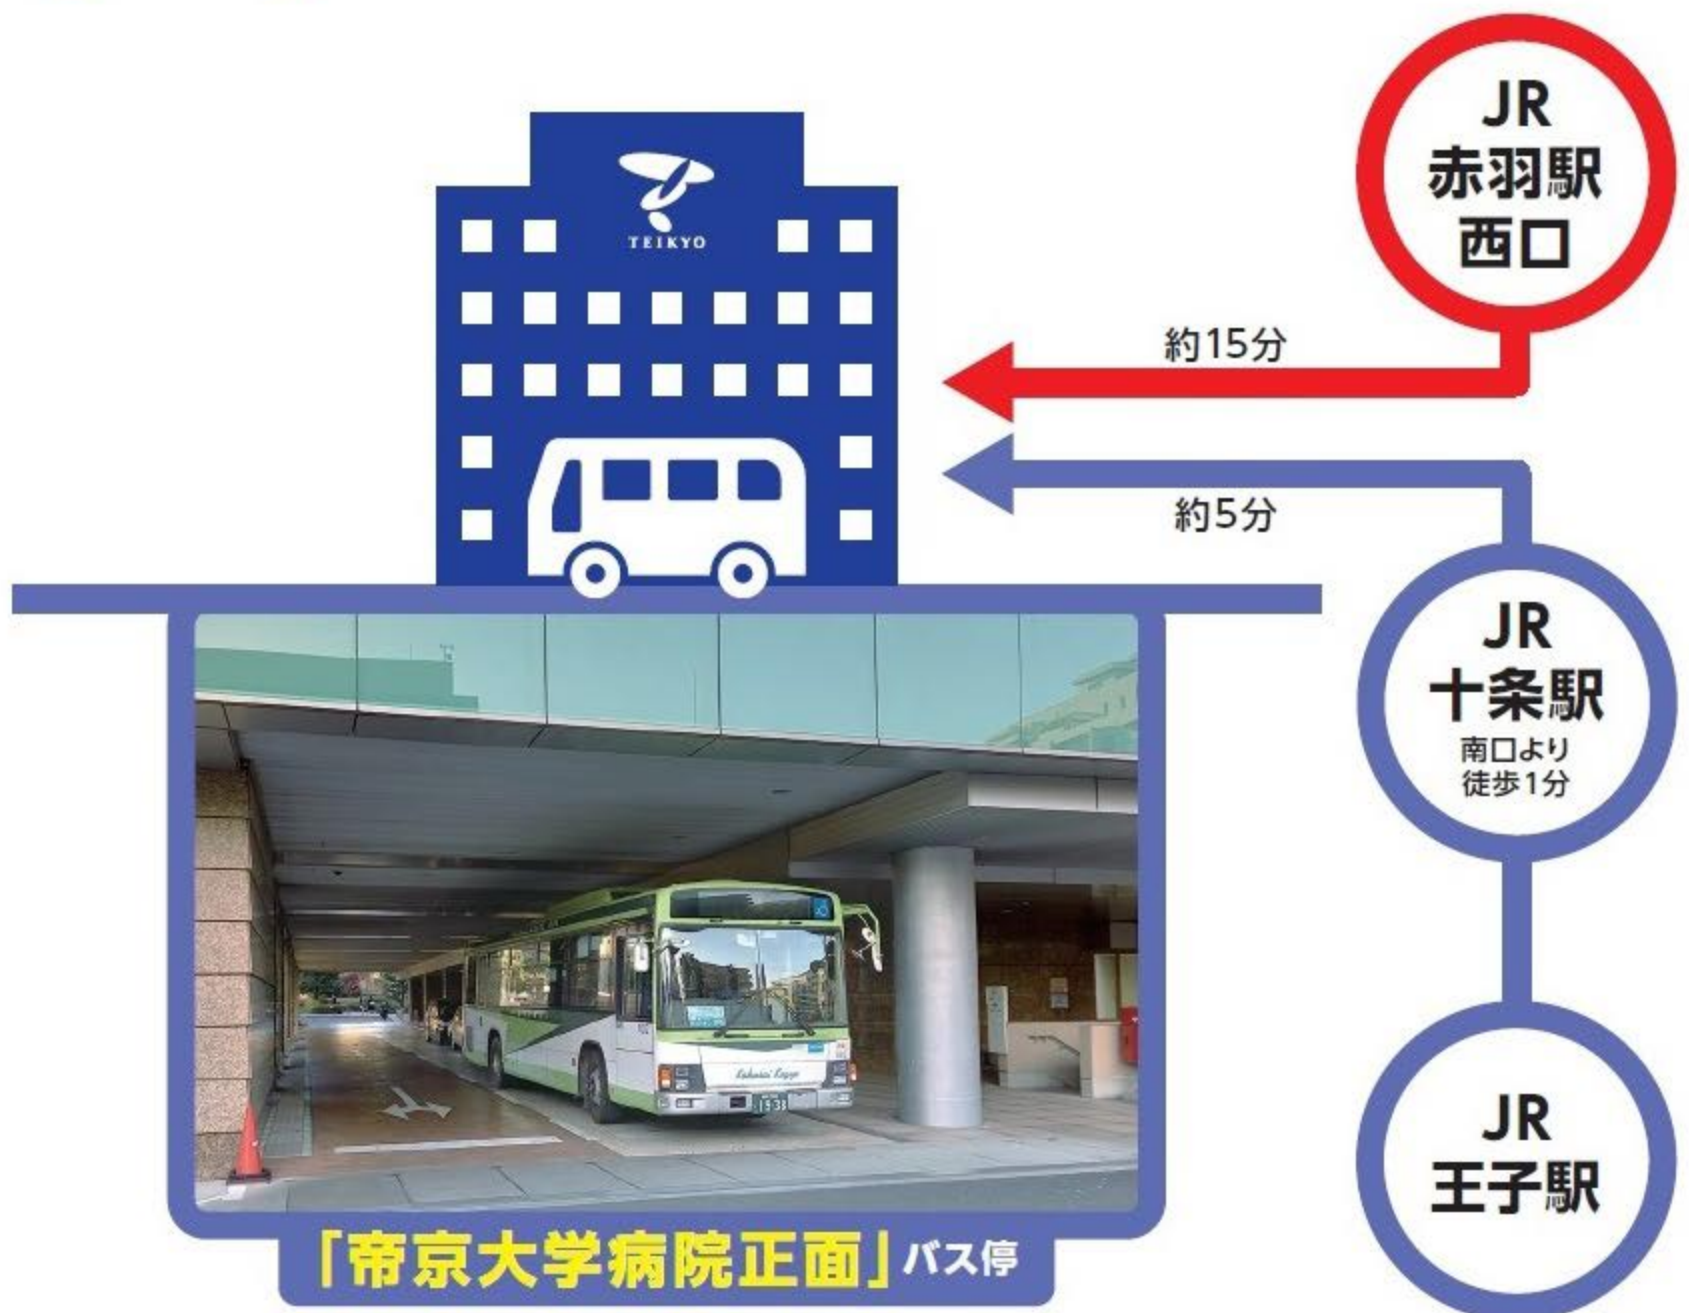

特報

帝京大学医学部附属病院を
ご利用の皆様へ

赤50H系統 赤羽駅西口～(十条駅 経由)王子駅
2023年12月16日(土)より

ルート変更・運行開始 **国際興業バス**

赤羽駅西口および十条駅（王子駅発）から
ご利用いただくと 帝京大学病院正面へ乗り入れます。

※時間帯により乗り入れをしないバスがありますのでご注意ください。