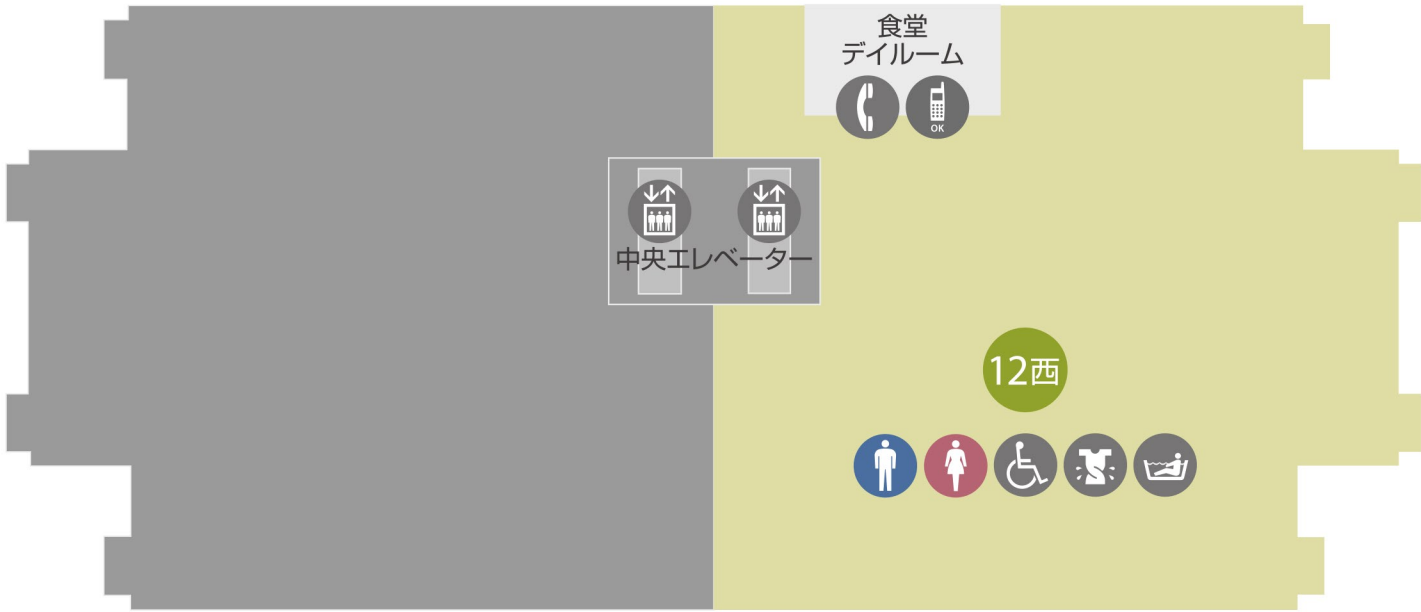

石神井川側

JR  
埼京線側

正面  
入口側

帝京大学板橋キャンパス側

## アイコンのご説明

   化粧室

 エレベーター

 携帯電話使用可能

 公衆電話

 浴槽

 洗濯機